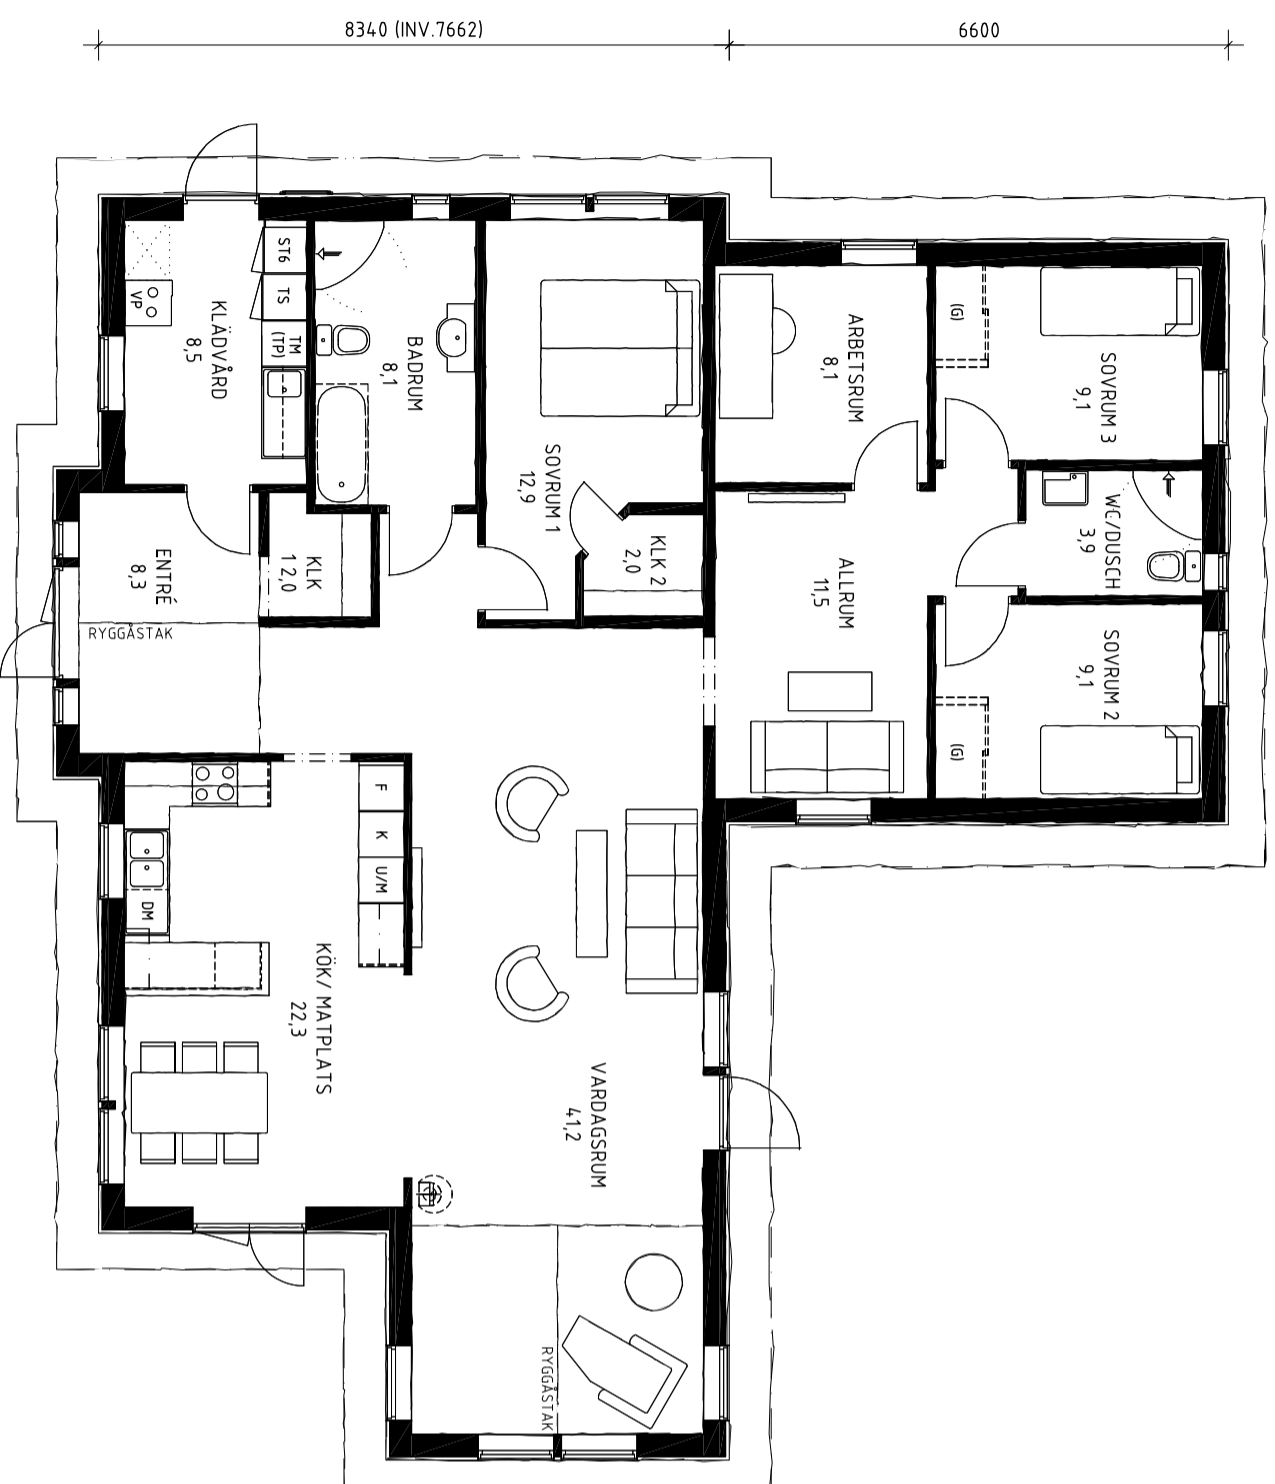

16740 (INV.15462)

Entréplan

(1:100)

Fasader

(1:150)

Villa Hasseludden

Alternativ 8

Planlösning kök
Liggande panel

Byggarea 182 m²
Boarea 160m²

a•hus

ETT FÖRETAG I DEROWERGRUPPEN