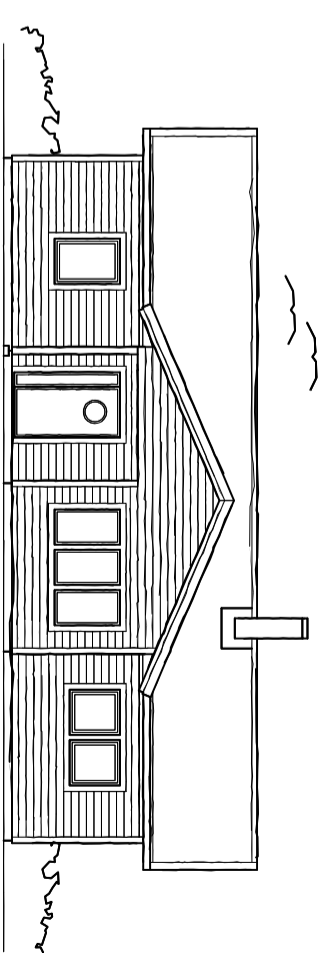

Entréplan
(1:100)

Fasader
(1:150)

Villa Svanvik

Alternativ 3

Minskad boyta
Liggande panel, Helglasade fönster

Byggarea 138 m²
Boarea 121 m²