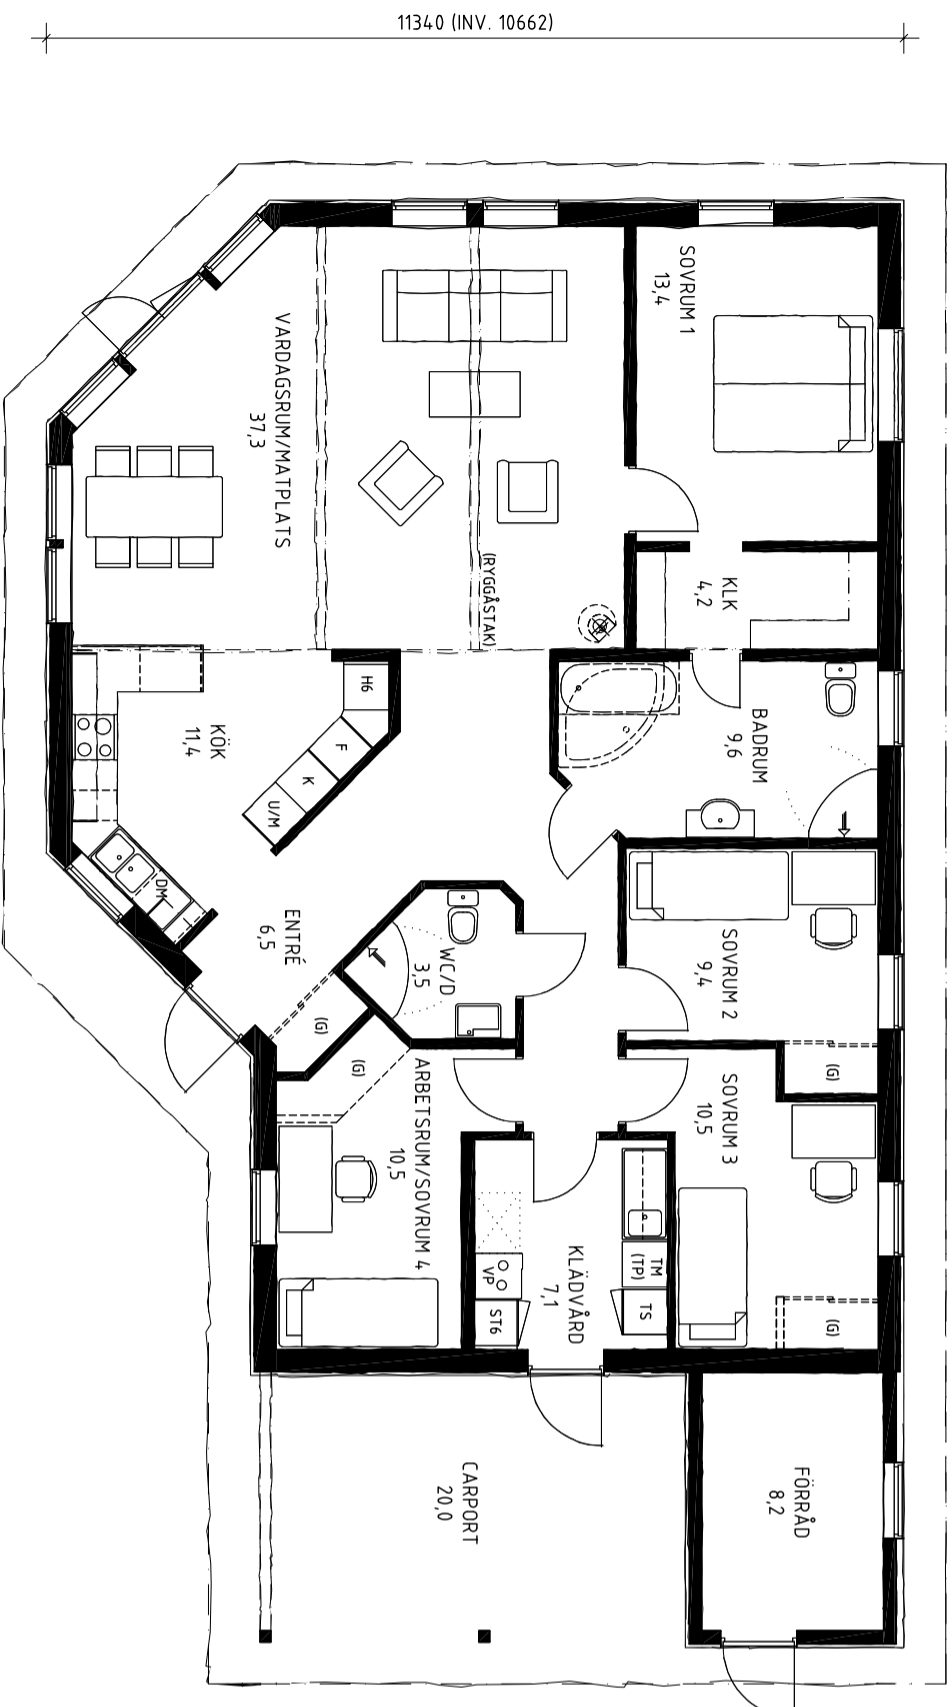

19140 (INV. BOSTADSEDEL 14862)

Entréplan

(1:100)

Fasader

(1:150)

Villa Vinga
Alternativ 9

Sammanbyggd carport

Byggarea 187 m²
Boarea 140 m²