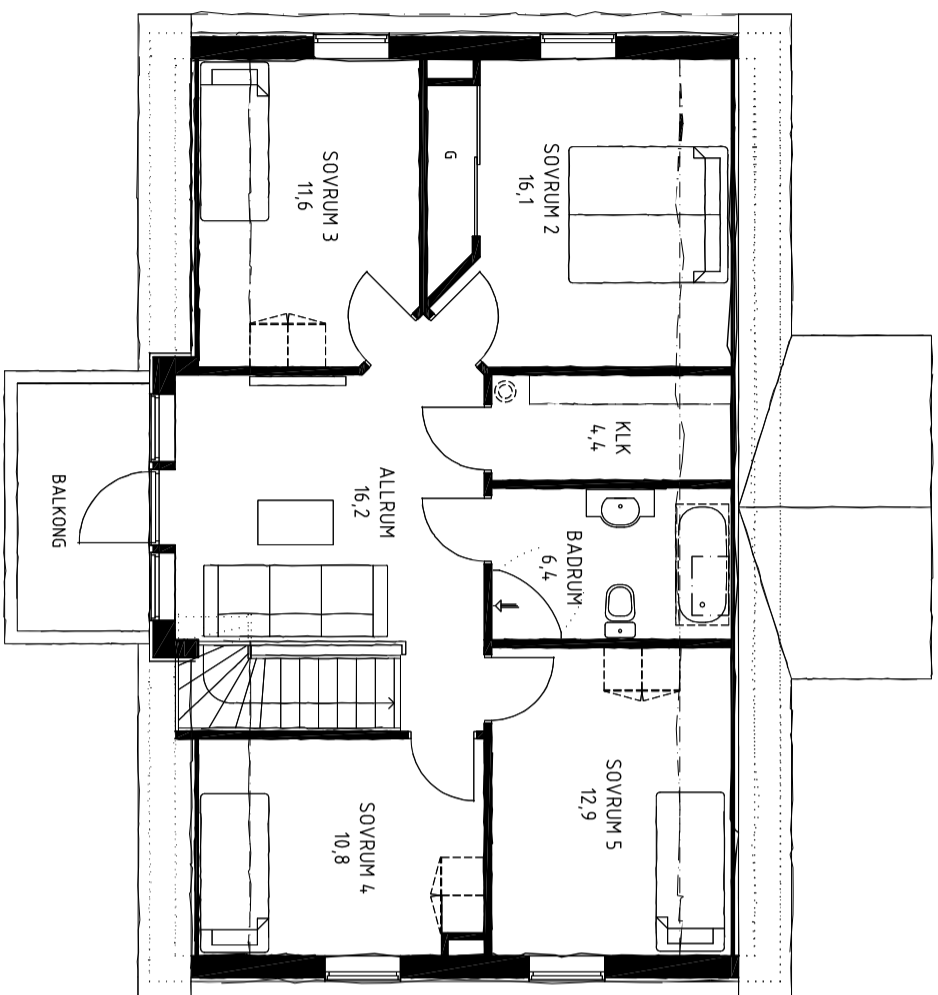

Entreplan  
(1:100)

Fasader  
(1:150)

## Villa Lidिंगö

Alternativ 2

Balkongveranda, Förlängning 1,20  
Ny planlösning, Vinkel

Byggarea 118 m<sup>2</sup>  
Boarea 97+85 m<sup>2</sup>

ETT FÖRETAG I DEROWEGRUPPEN

Överplan  
(1:100)

**Villa Lidingö**  
Alternativ 2 Överplan  
Förlängning 1,20, extra sovrum