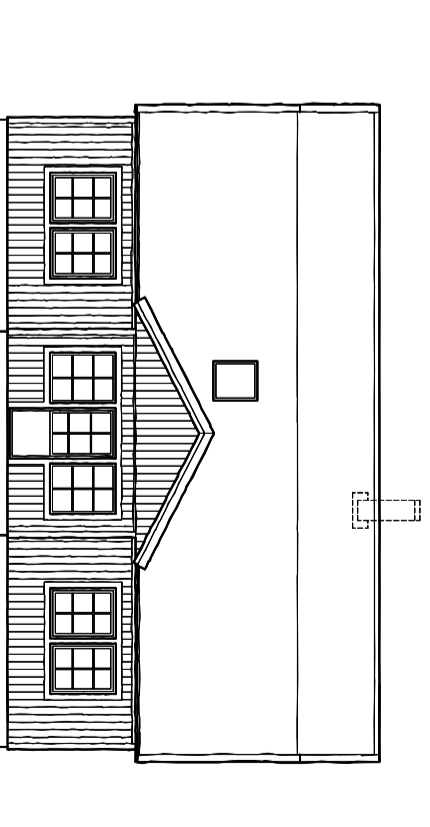

Entreplan  
(1:100)

Fasader  
(1:150)

## Villa Lidिंगö

Alternativ 2

Balkongveranda, Förlängning 1,20  
Ny planlösning, Vinkel

Byggarea 118 m<sup>2</sup>  
Boarea 97+85 m<sup>2</sup>

ETT FÖRETAG I DEROWEGRUPPEN

Överplan  
(1:100)

**Villa Lidingö**  
Alternativ 2 Överplan  
Förlängning 1,20, extra sovrum