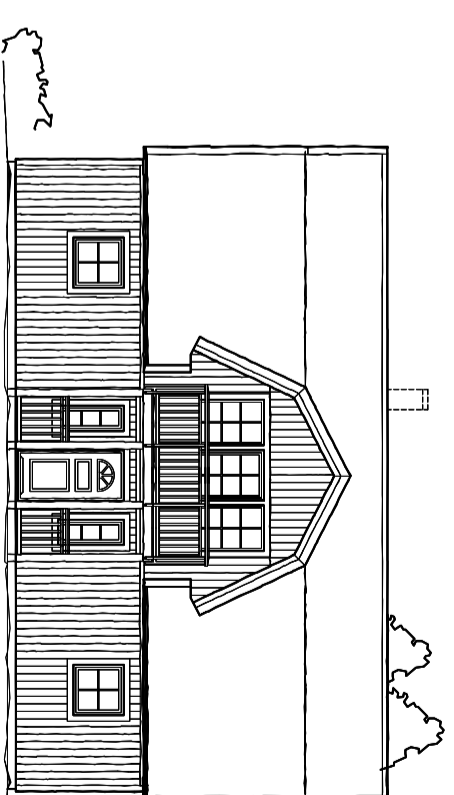

Entreplan  
(1:100)

Fasader  
(1:150)

## Villa Lidिंगö

Alternativ 2

Balkongveranda, Förlängning 1,20  
Ny planlösning, Vinkel

Byggarea 118 m<sup>2</sup>  
Boarea 97+85 m<sup>2</sup>

ETT FÖRETAG I DEROWEGRUPPEN

Överplan  
(1:100)

**Villa Lidingö**  
Alternativ 2 Överplan  
Förlängning 1,20, extra sovrum